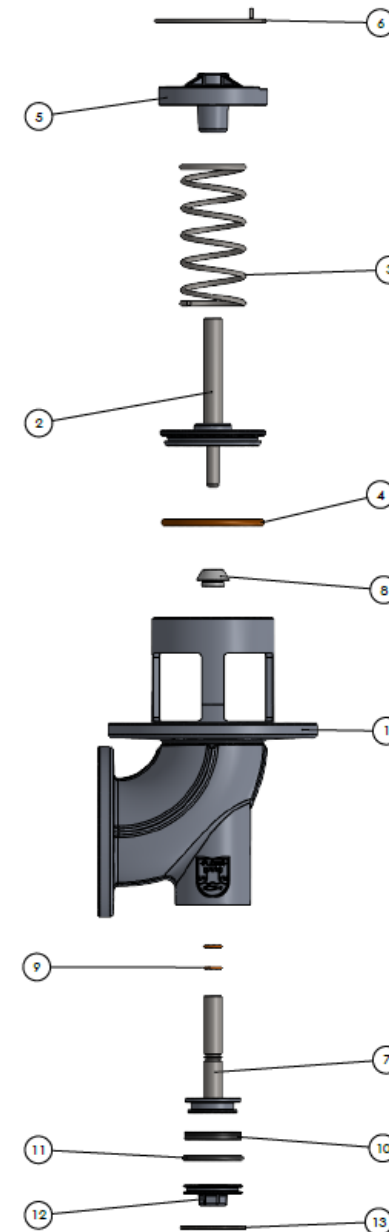

ITEM	DESCRIÇÃO	CÓDIGO	QTDE
1	Carcaça 4"	64.001	1
2	Êmbolo	64.013	1
3	Mola do Êmbolo	64.007	1
4	O'ring do Êmbolo	60.037	1
5	Tampa da Mola	64.002	1
6	Anel Trava	64.008	1
7	Pistão	64.014	1
8	Guia do Eixo	64.006	1
9	O'ring do Pistão	64.011	2
10	Gaxeta	64.009	1
11	O'ring da Tampa do Cilindro	64.010	1
12	Tampa do Cilindro	64.003	1
13	Anel Trava Ø68	64.012	1

## VÁLVULA DE FUNDO 4" PNEUMÁTICA - VITON

Data  
04/2018

Edição  
A

Folha 1 de 1

A PLONA SE RESERVA O DIREITO DE RESERVA O DIREITO DE MODIFICAR AS  
PEÇAS SEM AVISO PRÉVIO