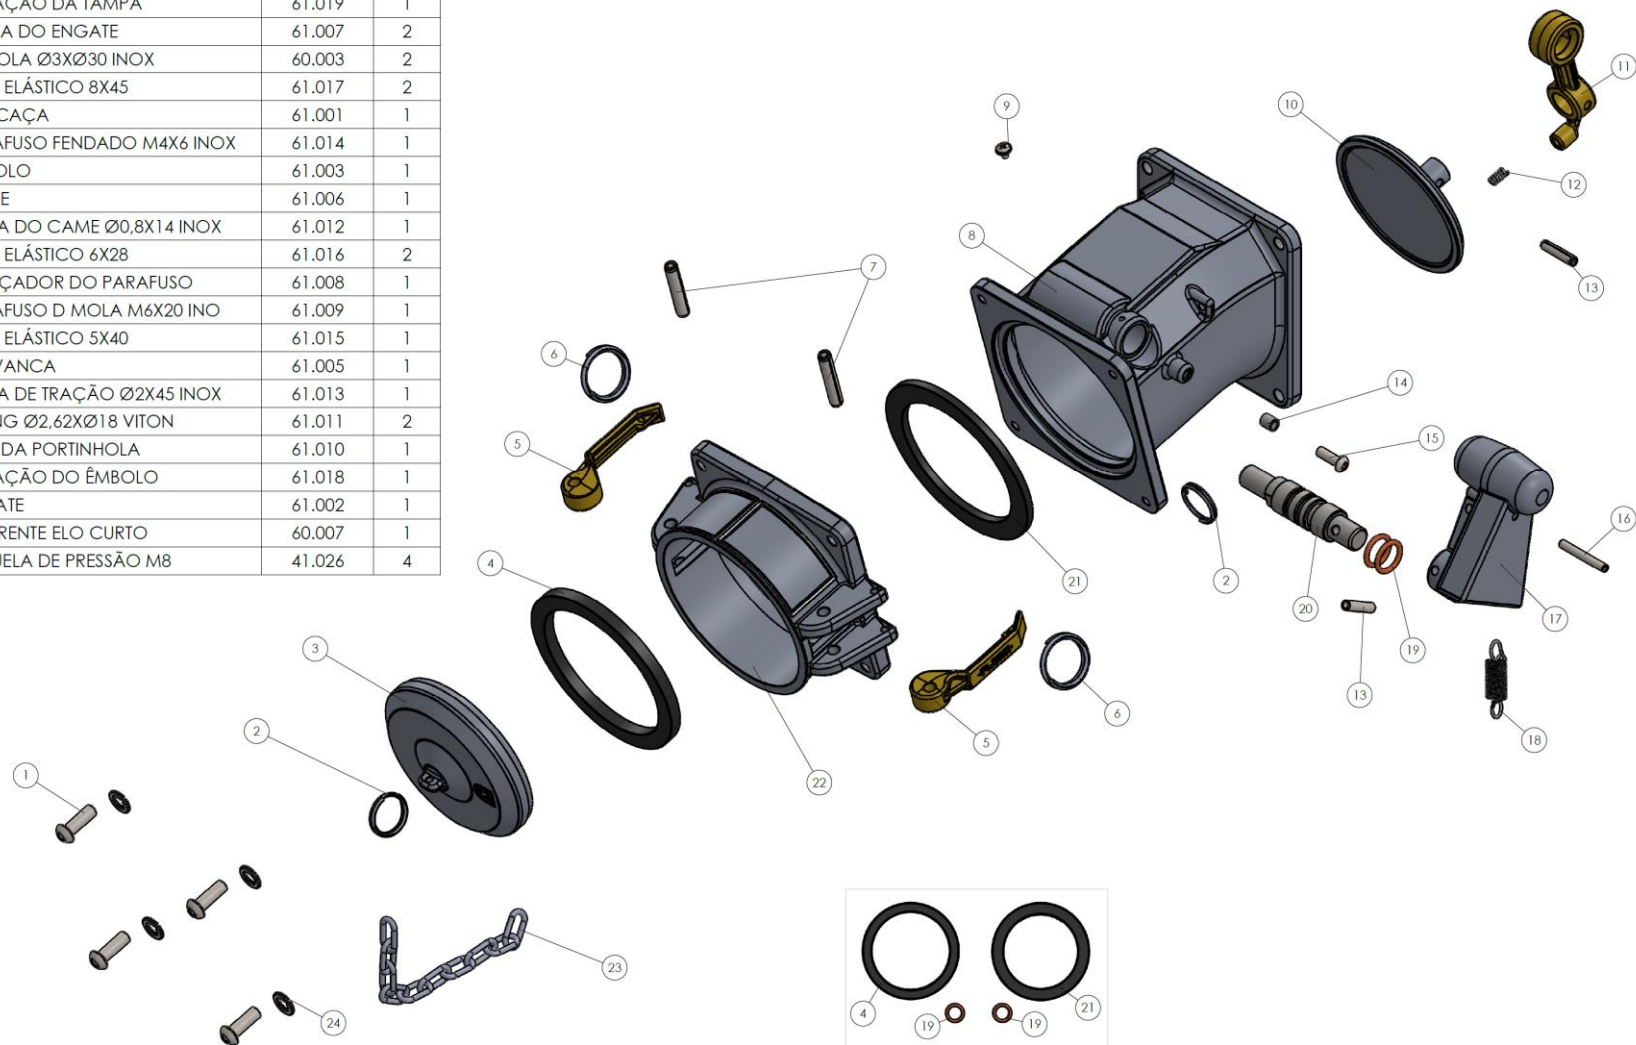

ITEM	DESCRIÇÃO	CÓDIGO	QTDE
1	PARAFUSO M8X25	60.009	4
2	ARGOLA Ø2XØ25 INOX	60.008	2
3	TAMPA DA PORTINHOLA	61.004	1
4	VEDAÇÃO DA TAMPA	61.019	1
5	TRAVA DO ENGATE	61.007	2
6	ARGOLA Ø3XØ30 INOX	60.003	2
7	PINO ELÁSTICO 8X45	61.017	2
8	CARCAÇA	61.001	1
9	PARAFUSO FENDADO M4X6 INOX	61.014	1
10	ÊMBOLO	61.003	1
11	CAME	61.006	1
12	MOLA DO CAME Ø0,8X14 INOX	61.012	1
13	PINO ELÁSTICO 6X28	61.016	2
14	ESPAÇADOR DO PARAFUSO	61.008	1
15	PARAFUSO D MOLA M6X20 INO	61.009	1
16	PINO ELÁSTICO 5X40	61.015	1
17	ALAVANCA	61.005	1
18	MOLA DE TRAÇÃO Ø2X45 INOX	61.013	1
19	O-RING Ø2,62XØ18 VITON	61.011	2
20	EIXO DA PORTINHOLA	61.010	1
21	VEDAÇÃO DO ÊMBOLO	61.018	1
22	ENGATE	61.002	1
23	CORRENTE ELO CURTO	60.007	1
24	ARRUELA DE PRESSÃO M8	41.026	4

## VÁLVULA PORTINHOLA

Data  
11/2017

Edição  
A

Folha 1 de 1

A PLONA SE RESERVA O DIREITO DE MODIFICAR AS  
PEÇAS SEM AVISO PRÉVIO